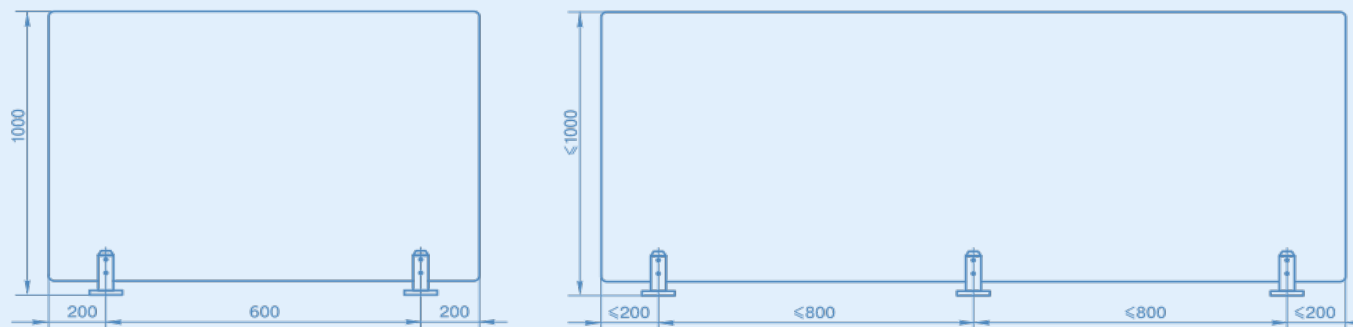

ОГРАЖДЕНИЯ ПОЛУРОСТОВЫЕ СЕРИИ PERCo-BH06

[НАЗАД В ОГЛАВЛЕНИЕ](#)