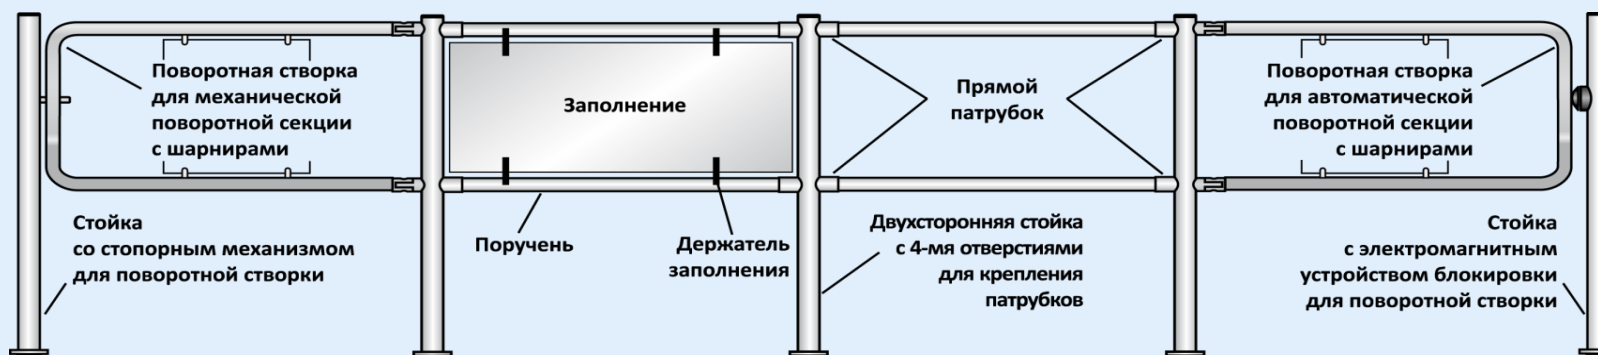

Секция ограждения
серии PERCo-BH06

Мини-стойка PERCo-BH06 2-00

[НАЗАД В ОГЛАВЛЕНИЕ](#)

ОГРАЖДЕНИЯ ПОЛУРОСТОВЫЕ СЕРИИ PERCo-BH02

[НАЗАД В ОГЛАВЛЕНИЕ](#)

Модель	Наименование	Исполнение	Цена, рубли
PERCo-BH02 0-10	Патрубок прямой для крепления поручней (в комплекте с крепежом)	сплав ЦАМ (хромированный)	946
PERCo-BH02 0-11	Патрубок поворотный для крепления поручней (в комплекте с крепежом и поворотной частью)	сплав ЦАМ (хромированный)	1 576
PERCo-BH02 0-12	Патрубок прямой для крепления поручней на стену	нержавеющая сталь	1 261
PERCo-BH02 1-00	Поручень длиной 925 мм	нержавеющая сталь	5 043
PERCo-BH02 1-01	Поручень длиной 1425 мм		6 934
PERCo-BH02 2-00	Односторонняя стойка с 2-мя отверстиями для крепления патрубков	нержавеющая сталь	9 666
PERCo-BH02 2-01	Двухсторонняя стойка с 4-мя отверстиями для крепления патрубков (угол между парами отверстий 180град.)		9 666
PERCo-BH02 2-02	Двухсторонняя стойка с 4-мя отверстиями для крепления патрубков (угол между парами отверстий 90град.)		9 666
PERCo-BH02 2-03	Трехсторонняя стойка с 6-ю отверстиями для крепления патрубков (углы между парами отверстий 90 и 180град.)		9 666